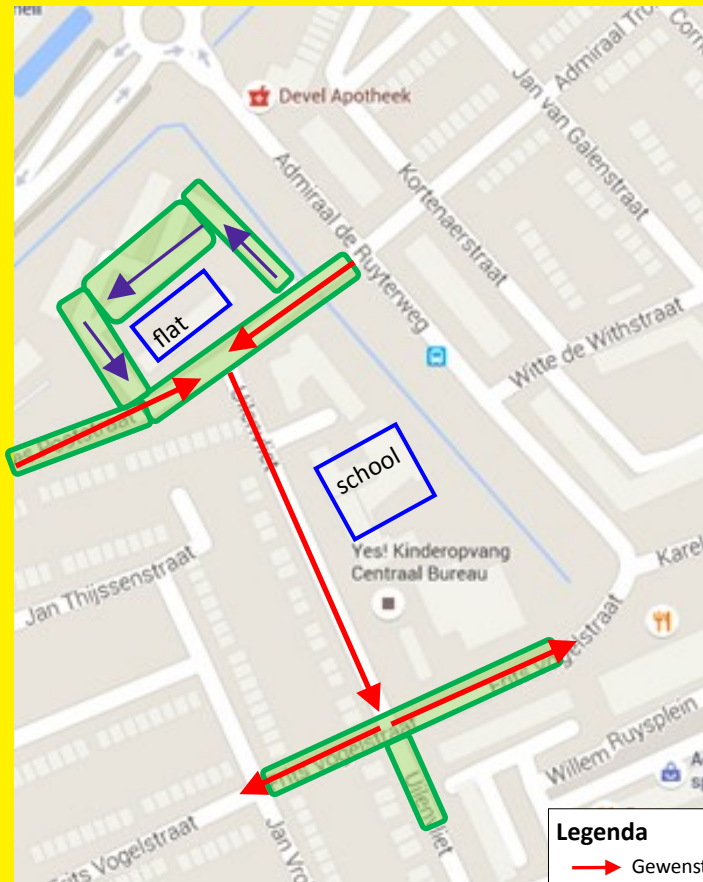

Parkeerlocaties en route voor auto's

Wij vragen u tijdens de haal- en brengmomenten de parkeerplaatsen en routes die in onderstaande kaartje staan aangegeven te gebruiken. U helpt daarmee om de auto-overlast bij de school terug te dringen en de verkeerssituatie voor de fietsende en lopende kinderen te verbeteren.

Legenda

-  Gewenste routing rond de school
-  Gewenste parkeerlocaties op loopafstand van school
-  Parkeerroute / rijrichting rondom flat Dominee van den Boschstraat

Samen werken aan een veilige schoolomgeving en veilige schoolroutes